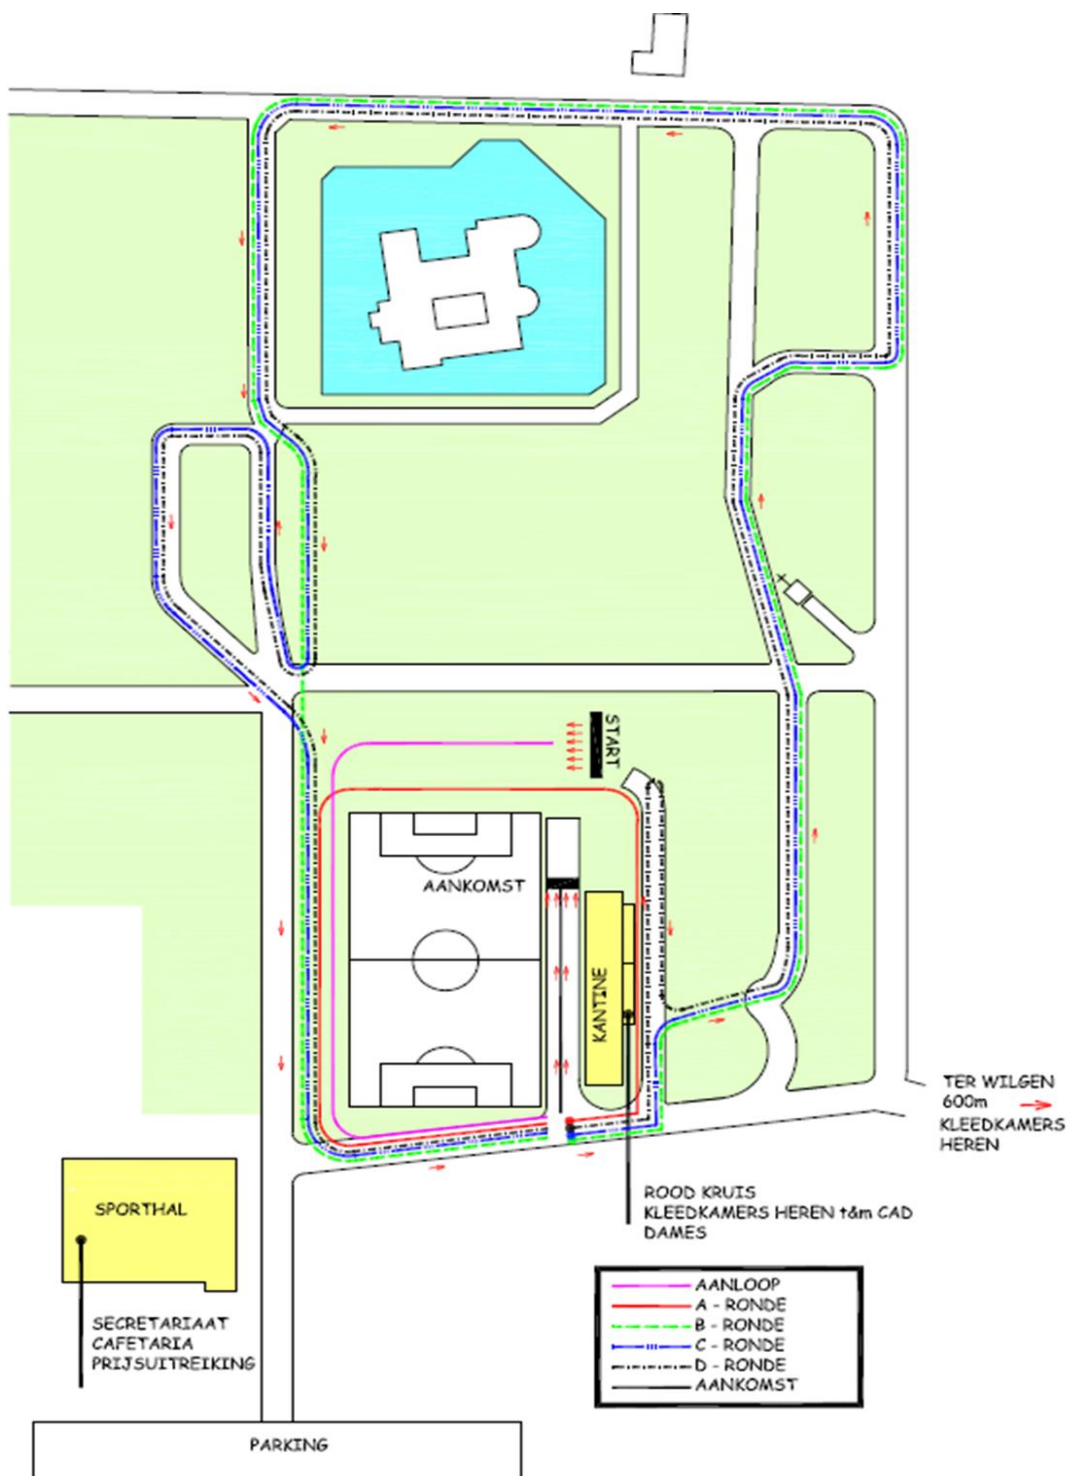

Parcours

Bereikbaarheid

Het parcours in het Prinsenbos ligt op 1 km van de R0 (Ring rond Brussel). Neem afrit 7 van de R0 en ga richting Grimbergen. Aan het kruispunt met verkeerslichten (na 200m) rechtdoor en volg de Brusselsesteenweg (±600m). Bij het binnenrijden van Grimbergen gaat u naar rechts (Speelbroek). Na 100m ziet u het parcours aan uw rechterkant.